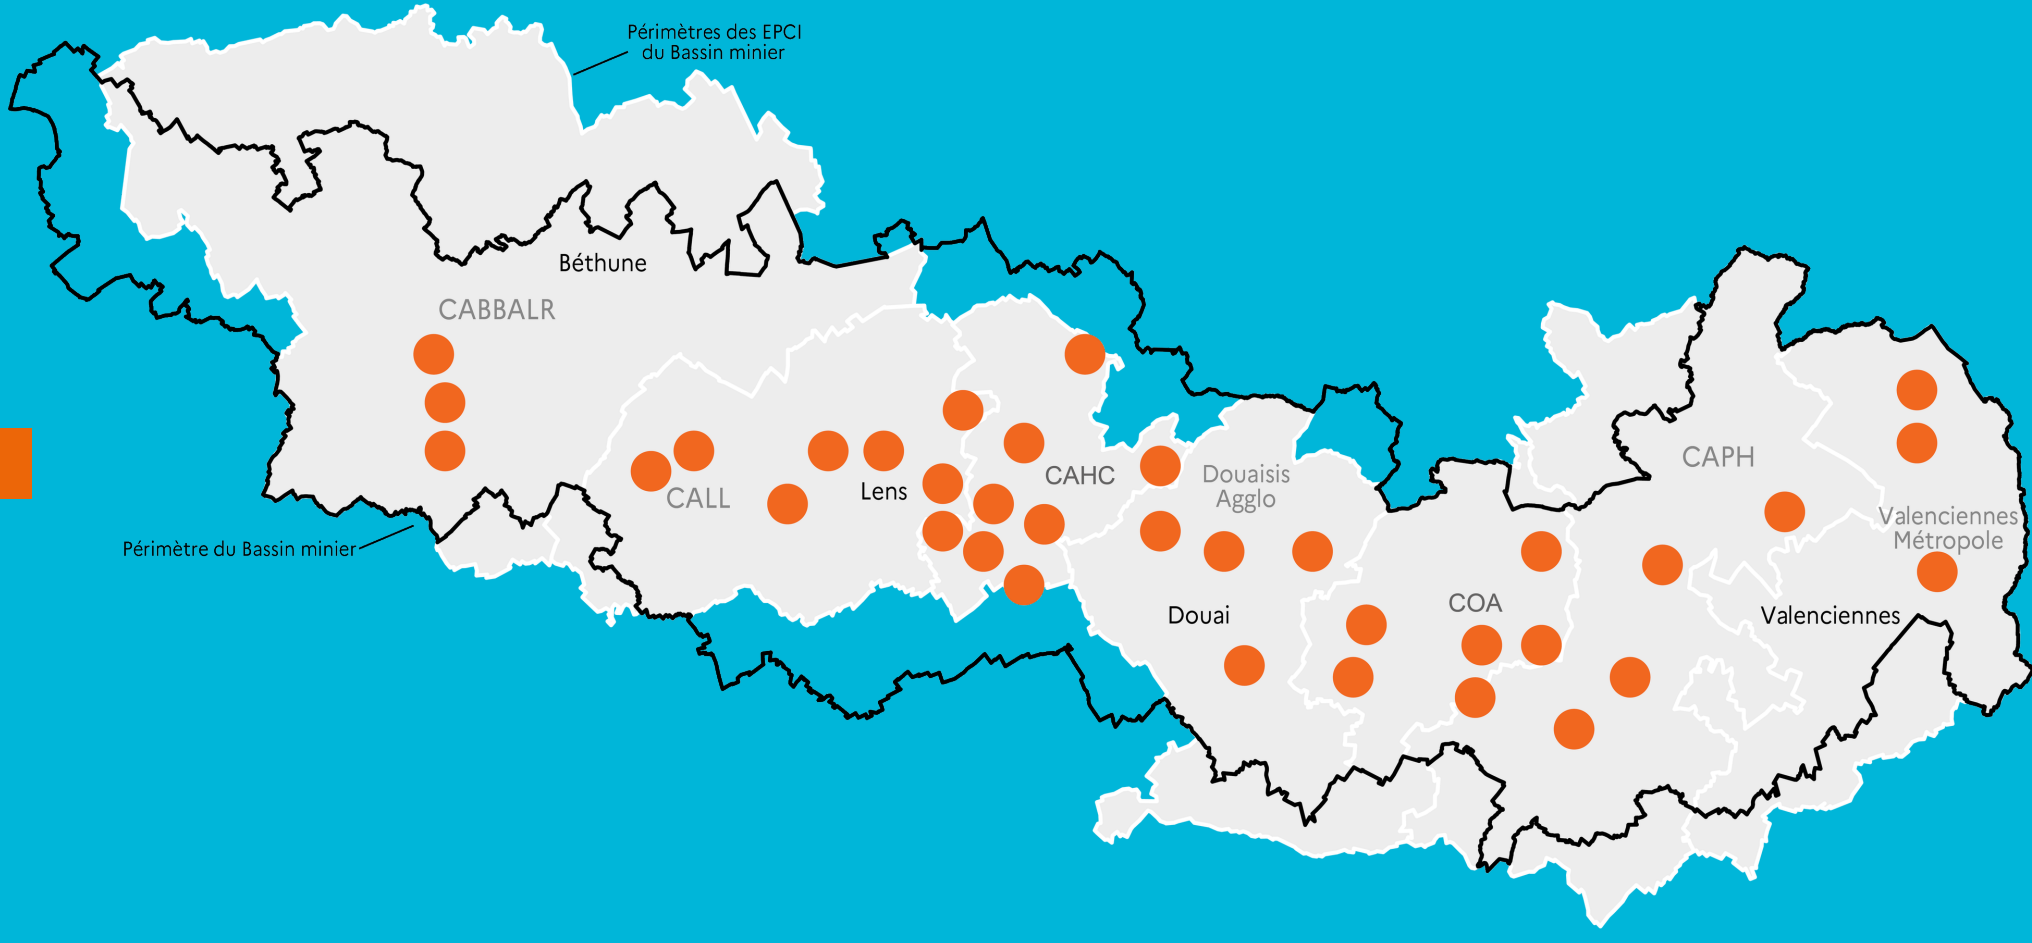

Qu'est-ce que l'engagement pour le renouveau du Bassin minier ?

L'engagement pour le renouveau du bassin minier (ERBM) est un partenariat sur 10 ans pour améliorer la vie quotidienne dans le Bassin minier.

Un grand programme de rénovation des cités minières

- 2017 → 2027
- 23 000 logements
- 3 milliards d'investissement
- 400 millions de fonds publics
- 12 partenaires
- 5 bailleurs sociaux

L'ERBM c'est aussi...

Prendre soin de sa santé

Se déplacer plus facilement

Accéder à l'emploi aujourd'hui et demain

Profiter du patrimoine

L'ERBM, c'est s'engager ensemble pour le Bassin minier !

Plus d'informations ?